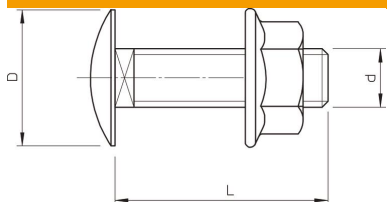

Muszaki adatlap

Lencsefejű csavar alátáttel kombinált anyával

Cikkszám: 6406133

Elfordulás ellen biztosított, -négyzetes nyakú- lencsefejű csavar, kombinált anyával.
Tartószerkezet univerzális rögzítő eleme. A termék csak száraz, beltéri környezetben alkalmazható.

St	acél
G	galvanikusan horganyzott

Törzsadatok

Cikkszám	6406133
Típus	FRSB 6x12 VZ G
1. megnevezés	félgömbfejű csavar
2. megnevezés	kombianyával
Gyártó	OBO
Méret	M6x12
Anyag	acél
Felület	galvanikusan horganyzott
Felületi szabvány	EN ISO 19598 / EN ISO 4042
Legkisebb eladási egység	10
mennyiségegység	Darab
Súly	0,7 kg
súly-mértékegység	kg/100 darab

Méretek

hossz	12 mm
D méret	13,5 mm
d méret	6 mm
L méret	12 mm

Műszaki adatlap

Lencsefejű csavar alátáttel kombinált anyával

Cikkszám: 6406133

Műszaki adatok

Szilárdsági osztály	5.6
Metrikus menet	6
Mit Mutter	igen
Kulcsnyílás	10