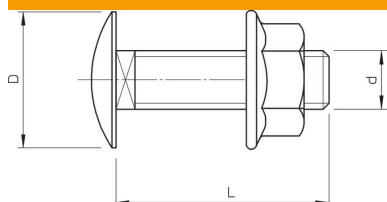

Muszaki adatlap

Lencsefejű csavar, kombi-anyával

Cikkszám: 6406125

Elfordulás ellen biztosított, -négyzetes nyakú- lencsefejű csavar, kombi-anyával.

St	acél
F	tűzhorganyzott

Törzsadatok

Cikkszám	6406125
Típus	FRSB 6x12 VZ F
1. megnevezés	félgömbfejű csavar
2. megnevezés	kombianyával
Gyártó	OBO
Méret	M6x12
Anyag	acél
Felület	tűzi horganyzott
Felületi szabvány	DIN 267, Teil 10
Legkisebb eladási egység	10
mennyiségegység	Darab
Súly	0,84 kg
súly-mértékegység	kg/100 darab

Méretek

hossz	12 mm
D méret	13,5 mm
d méret	6 mm
L méret	12 mm

Műszaki adatlap

Lencsefejű csavar, kombi-anyával

Cikkszám: 6406125

Műszaki adatok

Szilárdsági osztály	5.6
Metrikus menet	6
Mit Mutter	igen
Kulcsnyílás	10