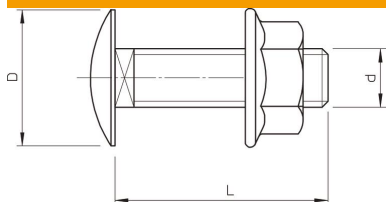

## Lencsefejű csavar alátáttel kombinált anyával

Cikkszám: 6406130

Elfordulás ellen biztosított, -négyzetes nyakú- lencsefejű csavar, kombinált anyával.  
Tartószerkezet univerzális rögzítő eleme. A termék csak száraz, beltéri környezetben alkalmazható.

### Törzsadatok

Cikkszám	6406130
Típus	FRSB 6x12 G
1. megnevezés	félgömbfejű csavar
2. megnevezés	kombianyával
Gyártó	OBO
Méret	M6x12
Anyag	acél
Felület	galvanikusan horganyzott
Felületi szabvány	EN ISO 19598 / EN ISO 4042
Legkisebb eladási egység	100
mennyiségegység	Darab
Súly	0,804 kg
súly-mértékegység	kg/100 darab

### Méretetek

hossz	12 mm
D méret	13,5 mm
d méret	6 mm
L méret	12 mm