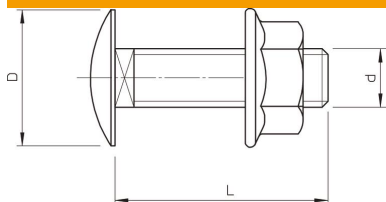

Muszaki adatlap

Lencsefejű csavar, kombi-anyával

Cikkszám: 6406122

Elfordulás ellen biztosított, -négyzetleteres nyakú- lencsefejű csavar, kombi-anyával.
Például 7 x 20 mm-es vagy 7 x 32 mm-es hosszlyukban történő használathoz.

St acél

F tűzhorganyzott

Törzsadatok

Cikkszám	6406122
Típus	FRSB 6x12 F
1. megnevezés	félgömbfejű csavar
2. megnevezés	kombianyával
Gyártó	OBO
Méret	M6x12
Anyag	acél
Felület	tűzi horganyzott
Felületi szabvány	DIN 267, Teil 10
Legkisebb eladási egység	100
mennyiségegység	Darab
Súly	0,812 kg
súly-mértékegység	kg/100 darab

Méretek

hossz	12 mm
D méret	13,5 mm
d méret	6 mm
L méret	12 mm

Műszaki adatlap

Lencsefejű csavar, kombi-anyával

Cikkszám: 6406122

Műszaki adatok

Szilárdsági osztály	5.6
Metrikus menet	6
Mit Mutter	igen
Kulcsnyílás	10