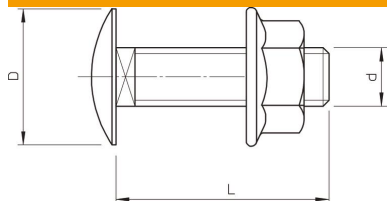

Muszaki adatlap

Lencsefejű csavar alátéttel kombinált anyával

Cikkszám: 6406142

Négyszögletes nyakú laposfejű csavar kombinált anyával.

A4 rozsdamentes acél

Törzsadatok

Cikkszám	6406142
Típus	FRSB 6x12 A4
1. megnevezés	félgömbfejű csavar
2. megnevezés	kombianyával
Gyártó	OBO
Méret	M6x12
Anyag	rozsdamentes acél, 1.4401
Legkisebb eladási egység mennyiségegység	100 Darab
Súly	0,796 kg
súly-mértékegység	kg/100 darab

Méretetek

hossz	12 mm
D méret	13,5 mm
d méret	6 mm
L méret	12 mm

Műszaki adatlap

Lencsefejű csavar alátéttel kombinált anyával

Cikkszám: 6406142

Műszaki adatok

Szilárdsági osztály	A4-50
Metrikus menet	6
Mit Mutter	igen
Kulcsnyílás	10