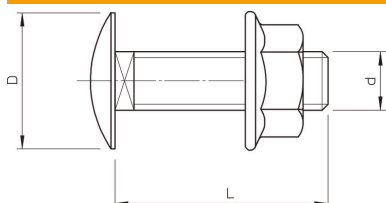

## Lencsefejű csavar alátéttel kombinált anyával

Cikkszám: 6406138

Négyszögletes nyakú laposfejű csavar kombinált anyával.

<b>A2</b>	rozsdamentes acél
<b>2B</b>	felületkezelés nélkül, utókezelt

### Törzsadatok

Cikkszám	6406138
Típus	FRSB 6x12 A2
1. megnevezés	félgömbfejű csavar
2. megnevezés	kombianyával
Gyártó	OBO
Méret	M6x12
Anyag	rozsdamentes acél, 1.4301
Felület	felületkezelés nélkül, utókezelt
Felületi szabvány	
Legkisebb eladási egység	100
mennyiségegység	Darab
Súly	0,83 kg
súly-mértékegység	kg/100 darab

### Méretetek

hossz	12 mm
D méret	13,5 mm
d méret	6 mm
L méret	12 mm