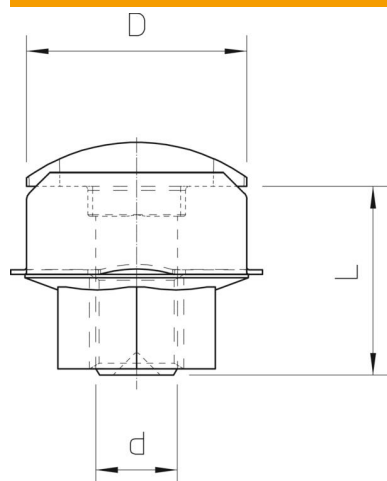

Gyorsrögzítő kábeltálcák konzolokra történő gyors rögzítéséhez.
A gyorsrögzítő minden, a 7 x ... méretű perforálással rendelkező konzolba
utólagosan beszerelhető.

CE

St acél

F tűzhorganyzott

Törzsadatok

Cikkszám	6424548
Típus	FCM F
1. megnevezés	Gyorsrögzítő
Gyártó	OBO
Méret	M6x12
Anyag	acél
Felület	tűzi horganyzott
Felületi szabvány	DIN 267, Teil 10
Legkisebb eladási egység mennyiségegység	50 Darab
Súly súly-mértékegység	0,72 kg kg/100 darab

Muszaki adatlap

Gyorsrögzítő

Cikkszám: 6424548

Méretetek

Méret	M6 x 12
hossz	12 mm
D méret	13,5 mm
d méret	6 mm
L méret	12 mm

Műszaki adatok

Menet	M6
Metrikus menet	6
Csavaros rögzítéstechnikai elemek	Hatlapú