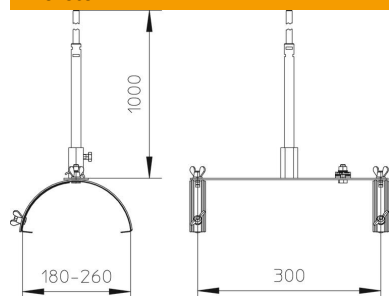

Muszaki adatlap

Felfogórúd-tartó kúpcseréphez

Cikkszám: 5403333

Felfogórúd-tartó kúpcseréphez 16 mm átmérőjű felfogórúdak egyszerű, gyors és biztonságos rögzítéséhez

- V2A rozsdamentes acél tartó és alumínium felfogórúd
- gyors és egyszerű szerelés előszerelt felfogórúd révén
- felfogórúd-hossz: 1 m
- 180-260 mm kúpcserép-szélességhez
- gerincpántok távolsága: 110 mm (5403330)
- gerincpántok távolsága: 300 mm (5403333)

Alkalmazás: tetőn elhelyezett szerkezetek védelméhez, pl.: napelemes és televíziós/műholdas rendszerekhez.

A2 rozsdamentes acél

Törzsadatok

Cikkszám	5403333
Típus	F-Fix-132-300
1. megnevezés	Felfogórúd-tartó
2. megnevezés	kúpcserépekhez
Gyártó	OBO
Méret	1m
Anyag	rozsdamentes acél, 1.4301
Legkisebb eladási egység mennyiségegység	1
Darab	Darab
Súly	78 kg
súly-mértékegység	kg/100 darab

Muszaki adatlap

Felfogórúd-tartó kúpcseréphez

Cikkszám: 5403333

Méreték

L méret

300 mm