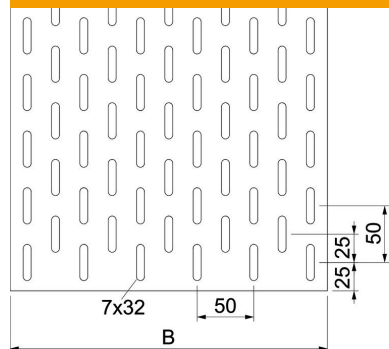

Kábeltrákba behelyezhető betétlemez.
Nagyfeszítávú kábeltrák rögzítéséhez FR SB 6X30 típusú kombi-anyával ellátott lencsefejű csavarokat kell használni.

St acél

FS szalaghorganyzott

Törzsadatok

Cikkszám	6103332
Típus	ELB-L 60 FS
1. megnevezés	betétlemez
2. megnevezés	perforált, kábeltrárhoz
Gyártó	OBO
Méret	600x3000
Anyag	acél
Felület	szalaghorganyzott
Felületi szabvány	DIN EN 10346
Legkisebb eladási egység	3
mennyiségegység	méter
Súly	285,07 kg
súly-mértékegység	kg/100 m

Muszaki adatlap

Betétlemez

Cikkszám: 6103332

Méreték

hossz	3 000 mm
szélesség	600 mm
Magasság	45 mm
B méret	600 mm

Műszaki adatok

Anyagvastagság	1 mm
----------------	------