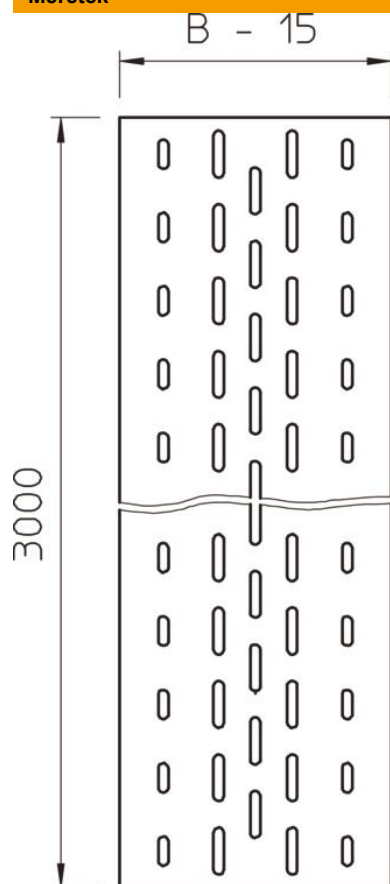

Kábeltrákba behelyezhető betétlemez.  
Nagyfeszítvű kábeltrák rögzítéséhez FR SB 6X30 típusú kombi-anyával  
ellátott lencsefejű csavarokat kell használni.

**St** acél

**DD** szalaghorganyzott Zink/Alumínium, Double Dip

#### Törzsadatok

Cikkszám	6103368
Típus	ELB-L 60 DD
1. megnevezés	betétlemez
2. megnevezés	perforált, kábeltrárhoz
Gyártó	OBO
Méret	600x3000
Anyag	acél
Felület	szalaghorganyzott Zink/Alumínium, Double Dip
Felületi szabvány	DIN EN 10346
Legkisebb eladási egység	3
mennyiségegység	méter
Súly	285,18 kg
súly-mértékegység	kg/100 m

## Méretetek

hossz	3 000 mm
szélesség	600 mm
Magasság	45 mm
B méret	600 mm