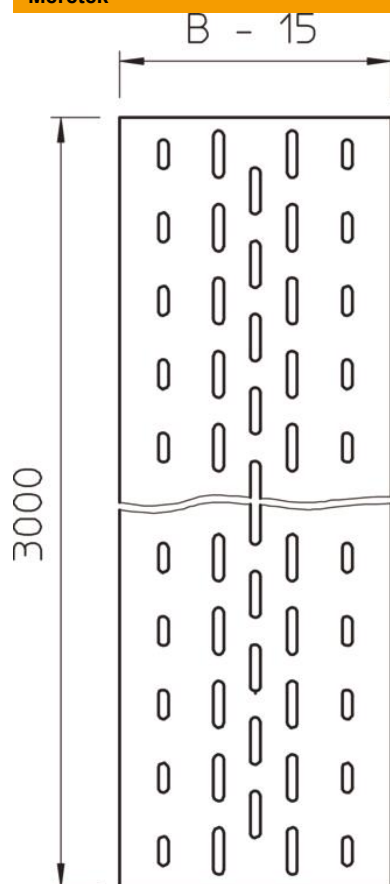

Kábeltrákba behelyezhető betétlemez.

St acél

FT merítetten tűzihorganyzott

Törzsadatok

Cikkszám	6103464
Típus	ELB-L 50 FT
1. megnevezés	betétlemez
2. megnevezés	perforált, kábeltrárhoz
Gyártó	OBO
Méret	500x3000
Anyag	acél
Felület	merítetten tűzihorganyzott
Felületi szabvány	DIN EN ISO 1461
Legkisebb eladási egység	3
mennyiségegység	méter
Súly	269,74 kg
súly-mértékegység	kg/100 m

Muszaki adatlap

Betétlemez FT

Cikkszám: 6103464

Méretetek

hossz	3 000 mm
szélesség	500 mm
Magasság	45 mm
B méret	500 mm

Műszaki adatok

Anyagvastagság	1 mm
----------------	------