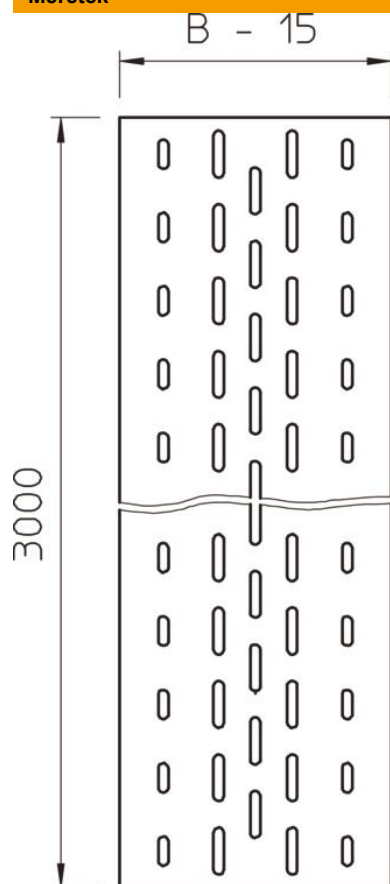

### Törzsadatok

Cikkszám	6103360
Típus	ELB-L 40 DD
1. megnevezés	betétlemez
2. megnevezés	perforált, kábeltráchoz
Gyártó	OBO
Méret	400x3000
Anyag	acél
Felület	szalaghorganyzott Zink/Alumínium, Double Dip
Felületi szabvány	DIN EN 10346
Legkisebb eladási egység	3
mennyiségegység	méter
Súly	186,3 kg
súly-mértékegység	kg/100 m

## Méretetek

hossz	3 000 mm
szélesség	400 mm
Magasság	45 mm
B méret	400 mm