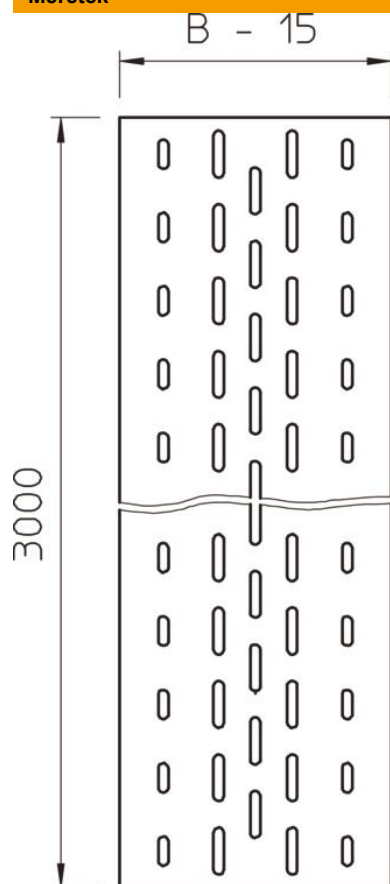

Muszaki adatlap

Betétlemez, DD

Cikkszám: 6103356

Kábeltrákba behelyezhető betétlemez.
Nagyfeszítvű kábeltrák rögzítéséhez FR SB 6X30 típusú kombi-anyával
ellátott lencsefejű csavarokat kell használni.

St acél

DD szalaghorganyzott Zink/Alumínium, Double Dip

Törzsadatok

Cikkszám	6103356
Típus	ELB-L 30 DD
1. megnevezés	betétlemez
2. megnevezés	perforált, kábeltráchoz
Gyártó	OBO
Méret	300x3000
Anyag	acél
Felület	szalaghorganyzott Zink/Alumínium, Double Dip
Felületi szabvány	DIN EN 10346
Legkisebb eladási egység	3
mennyiségegység	méter
Súly	137,4 kg
súly-mértékegység	kg/100 m

Muszaki adatlap

Betétlemez, DD

Cikkszám: 6103356

Méretetek

hossz	3 000 mm
szélesség	300 mm
Magasság	45 mm
B méret	300 mm

Műszaki adatok

Anyagvastagság	1 mm
----------------	------