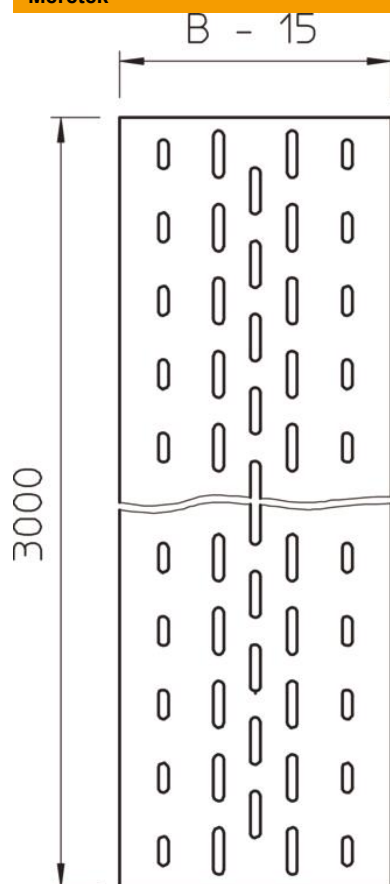

Muszaki adatlap

Betétlemez, DD

Cikkszám: 6103352

Kábeltrákba behelyezhető betétlemez.
Nagyfeszítvű kábeltrák rögzítéséhez FR SB 6X30 típusú kombi-anyával
ellátott lencsefejű csavarokat kell használni.

St acél

DD szalaghorganyzott Zink/Alumínium, Double Dip

Törzsadatok

Cikkszám	6103352
Típus	ELB-L 20 DD
1. megnevezés	betétlemez
2. megnevezés	perforált, kábeltráchoz
Gyártó	OBO
Méret	200x3000
Anyag	acél
Felület	szalaghorganyzott Zink/Alumínium, Double Dip
Felületi szabvány	DIN EN 10346
Legkisebb eladási egység	3
mennyiségegység	méter
Súly	88,5 kg
súly-mértékegység	kg/100 m

Muszaki adatlap

Betétlemez, DD

Cikkszám: 6103352

Méretetek

hossz	3 000 mm
szélesség	200 mm
Magasság	45 mm
B méret	200 mm

Műszaki adatok

Anyagvastagság	1 mm
----------------	------