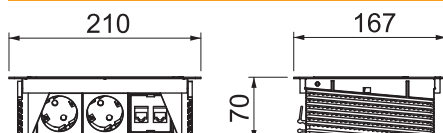

Megjegyzés: Az asztallap max. 50 mm vastagságú lehet.

A készre szerelt DBK típusú Deskbox kommunikációs és adat-technológiai kapcsolatok kialakítására és munkaállomások közvetlen energiaellátására alkalmas.

VA rozsdamentes acél, (W. Nr. 1.4301)

Törzsadatok

| | |
|-------------------------------|------------------------------------|
| cikkszám | 6116802 |
| típus | DBK2-D3 D2S2K |
| 1. megnevezés | Deskbox, nyitható, |
| 2. megnevezés | asztallapba szerelhető |
| Méret | 210x167x68 |
| szerkezeti anyag | rozsdamentes acél, anyagsz. 1,4301 |
| anyag rövidítése | A2 |
| Legkisebb értékesítési egység | 1 darab |
| súly | 178,80 kg/100 db. |

Műszaki adatok

| | |
|-------------------------------|-------------------------------------|
| hossz | 210,00 mm |
| szélesség | 167,00 mm |
| SCHUKO-csatlakozóaljzat száma | 2 |
| HDMI-csatlakozók száma | 0 |
| VGA csatlakozók száma | 0 |
| USB csatlakozók száma | 0 |
| audio csatlakozók száma | 0 |
| CAT 5 csatlakozók száma | 0 |
| CAT 5E csatlakozók száma | 0 |
| CAT 6 csatlakozók száma | 2 |
| Kivitel | Beépítés |
| kihúzható | <input type="checkbox"/> |
| beszerelési mélység | 68,00 mm |
| Alak | derékszögű |
| felhajtható | <input checked="" type="checkbox"/> |
| Vezeték hossza | 3,00 mm |
| Tűlfeszültség-védelem | <input type="checkbox"/> |