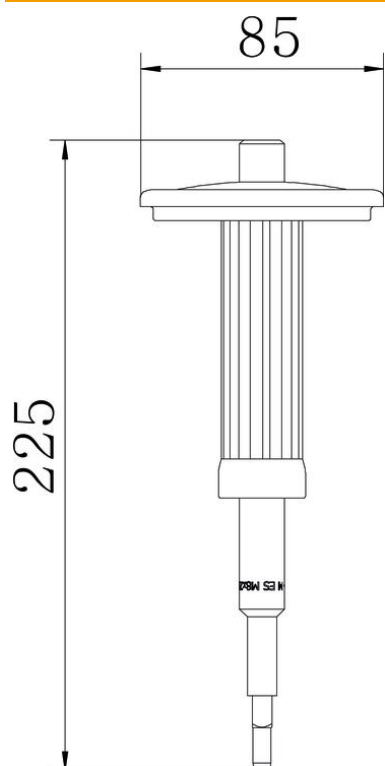

Muszaki adatlap

Jelölő-beállítószerszám feszítőhüvelyhez

Cikkszám: 3492966

Jelölő-beállítószerszám kézvédővel E típusú feszítőhüvelyhez

CE

- St** acél
- G** galvanikusan horganyzott

Törzsadatok

Cikkszám	3492966
Típus	E-MSH 8x25
1. megnevezés	beütőtüske dübelekhez
2. megnevezés	E és ES beütő dübelekhez
Gyártó	OBO
Méret	8x25
Anyag	acél
Felület	galvanikusan horganyzott
Felületi szabvány	EN ISO 19598 / EN ISO 4042
Legkisebb eladási egység mennyiségegység	1 Darab
Súly	42,5 kg
súly-mértékegység	kg/100 darab

Műszaki adatlap

Jelölő-beállítószerszám feszítőhüvelyhez

Cikkszám: 3492966

Méretetek

hossz	225 mm
-------	--------

Műszaki adatok

Menet	M8
Kézvédővel	igen
Csapméret	8 mm