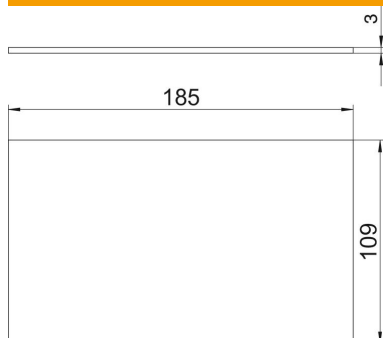

Muszaki adatlap

Vaklemez fedél szögletes szerelőnyíláshoz

Cikkszám: 7407164

GES2 méretű vakfedél szerelőlemezhez.

St acél

FS szalaghorganyzott

Törzsadatok

Cikkszám	7407164
Típus	DUG B 2
1. megnevezés	vakfedél
2. megnevezés	szerelőkeret GES2-höz
Gyártó	OBO
Méret	185x109x3
Anyag	acél
Felület	szalaghorganyzott
Felületi szabvány	DIN EN 10346
Legkisebb eladási egység	1
mennyiségegység	Darab
Súly	47,2 kg
súly-mértékegység	kg/100 darab

Méretetek

A méret	109 mm
B méret	185 mm

Muszaki adatlap

Vaklemez fedél szögletes szerelőnyíláshoz

Cikkszám: 7407164

Műszaki adatok

Szerelőnyílás fedlap	igen
Tömítés-beépítési lehetőség	nem
Beépítőnyílás padlótartályhoz	nem
Alkalmazható esztrichszintű zárt padlócsatornához	nem
Alkalmazható esztrichbe ágyazott padlócsatornához	igen
Szerelőnyílás	nélkül
Néveleges méret szerelvénybeépítő egységhez	2
Nagy teherbírású kivitel	nem