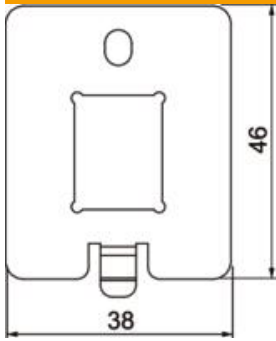

A szerelőnyílás mérete: 14,8 x 19,3 mm

A2 rozsdamentes acél

Törzsadatok

Cikkszám	7368494
Típus	DTP UH1 C
1. megnevezés	szerelvénytartó informatikai
2. megnevezés	1 x C típusú perforációval
Szállítható a megadott időponttól	01.02.2022
Gyártó	OBO
Méret	38x46x1,5
Anyag	rozsdamentes acél
Legkisebb eladási egység	1
mennyiségegység	Darab
Súly	1,7 kg
súly-mértékegység	kg/100 darab

Muszaki adatlap

UDHOME-ONE C típusú adatátviteli és telekommunikációs tartó

Cikkszám: 7368494

Méreték

hossz	49 mm
szélesség	38 mm
Magasság	6 mm

Műszaki adatok

Alkalmazás	Padló alatti csatlakozó doboz
A CEE-/Perilex nyílások száma	0
a hármas nyílások száma	0
A beépíthető készülékek darabszáma	1
az egyes nyílások száma	1
az ovális nyílások száma	0
a szögletes nyílások száma	0
a kerek nyílások száma	0
a kettes nyílások száma	0
Rögzítési mód	rápattintható
Felirati mező	nem
Vakfedél	nem
Alkalmos a feliratozási mezőhöz	nem
nedves ápolású padlókhöz alkalmas	nem
Készülékfajta	Adatátviteli rendszerek
szerelési technológia	egyebek
Nagy teherbírású kivétel	nem