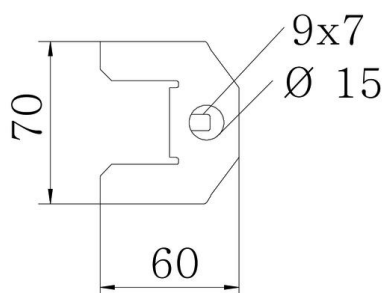

Muszaki adatlap

Fedéltámasz, oldalmagasság 110

Cikkszám: 6049256

Fedéltámasz lépésálló BKRS kábeltálca-rendszerhez, fedél, illetve idomfedél beszereléséhez, 110 mm oldalmagasság esetén.

- St** acél
- FS** szalaghorganyzott

Törzsadatok

Cikkszám	6049256
1. megnevezés	Fedéltartó
2. megnevezés	BKS idomokhoz
Gyártó	OBO
Méret	110x70
Anyag	acél
Felület	szalaghorganyzott
Felületi szabvány	DIN EN 10346
Legkisebb eladási egység mennyiségegység	10 Darab
Súly	11,2 kg
súly-mértékegység	kg/100 darab

Muszaki adatlap

Fedéltámasz, oldalmagasság 110

Cikkszám: 6049256

Méretetek

hossz	60 mm
szélesség	70 mm
Magasság	109 mm
Magasság	4 in

Műszaki adatok

Tűzálló kábelrendszerek –	nem
Alkalmazható rácsos kábeltálcához	nem
Alkalmazható kábeltálcához	nem
Alkalmazható kábeltálcához	igen
Csavartartozékkal	nem
Rozsdamentes acél, maratott	nem