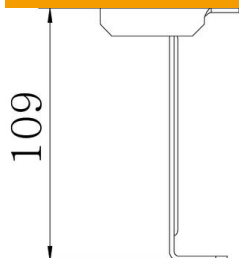

Muszaki adatlap

Fedéltámasz, oldalmagasság 110

Cikkszám: 6049256

Fedéltámasz lépésálló BKRS kábeltálca-rendszerhez, fedél, illetve idomfedél beszereléséhez, 110 mm oldalmagasság esetén.

- St** acél
- FS** szalaghorganyzott

Törzsadatok

Cikkszám	6049256
1. megnevezés	Fedéltartó
2. megnevezés	BKS idomokhoz
Gyártó	OBO
Méret	110x70
Anyag	acél
Felület	szalaghorganyzott
Felületi szabvány	DIN EN 10346
Legkisebb eladási egység mennyiségegység	10 Darab
Súly	11,2 kg
súly-mértékegység	kg/100 darab

Muszaki adatlap

Fedéltámasz, oldalmagasság 110

Cikkszám: 6049256

Méretetek

hossz	60 mm
szélesség	70 mm
Magasság	109 mm
Magasság	4 in

Műszaki adatok

Tűzálló kábelrendszerek –	nem
Alkalmazható rácsos kábeltálcához	nem
Alkalmazható kábeltálcához	nem
Alkalmazható kábeltálcához	igen
Csavartartozékkal	nem
Rozsdamentes acél, maratott	nem