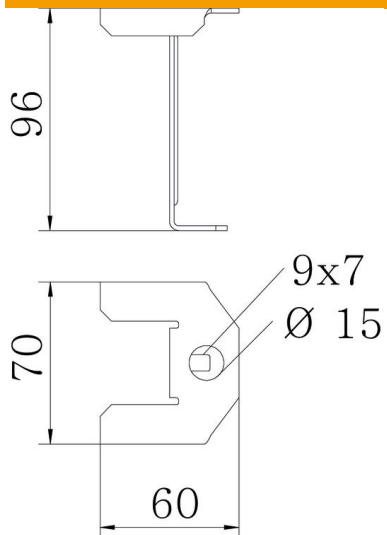

Muszaki adatlap

Fedéltámasz 100

Cikkszám: 6049239

Fedéltámasz lépésálló BKRS kábeltálca-rendszerhez, a fedelek további megtámasztásához 100 mm oldalmagasság esetén.

St acél

FS szalaghorganyzott

Törzsadatok

Cikkszám	6049239
Típus	DST100 BKRS FS
1. megnevezés	Fedéltámasz
2. megnevezés	100mm oldalmagasságú BKRS-hez
Gyártó	OBO
Méret	100x70
Anyag	acél
Felület	szalaghorganyzott
Felületi szabvány	DIN EN 10346
Legkisebb eladási egység	10
menyiségegység	Darab
Súly	10,6 kg
súly-mértékegység	kg/100 darab

Muszaki adatlap

Fedéltámasz 100

Cikkszám: 6049239

Méretetek

hossz	60 mm
szélesség	70 mm
Magasság	96 mm

Műszaki adatok

Tűzálló kábelrendszerek –	nem
Alkalmazható rácsos kábeltálcához	nem
Alkalmazható kábelletrához	nem
Alkalmazható kábeltálcához	igen
Csavartartozékkal	nem
Rozsdamentes acél, maratott	nem