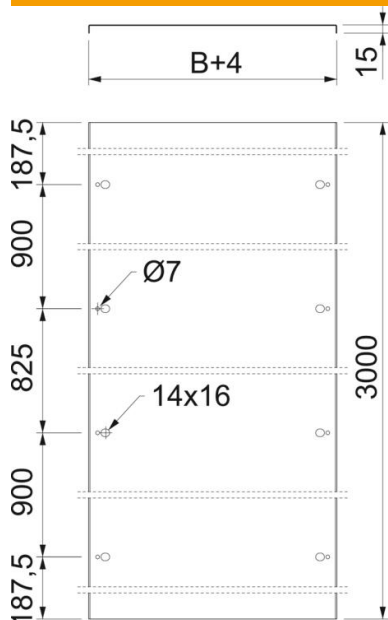

Muszaki adatlap

Fedél távtartós szereléshez, A2

Cikkszám: 6051200

Fedél távtartós szereléshez. Nem alkalmas SLM és SLS kábelhágcsókhöz.
A távtartókat 3 m-enként külön kell megrendelni a kábeltrákhöz és kábeltrákhöz a 6065475 rendelési szám alatt, továbbá a 6065477 rendelési szám alatt nagyfeszítávú rendszerek esetén.
A fedél kültéri alkalmazásakor a szél hatásai ellen védőintézkedés szükséges.

A2 rozsdamentes acél, (W. Nr. 1.4301)

2B felületkezelés nélkül, utókezelt

Törzsadatok

Cikkszám	6051200
Típus	DRL FAM 630 A2
1. megnevezés	fedél távtartós szereléshez
2. megnevezés	távtartó nélkül
Gyártó	OBO
Méret	630x3000
Anyag	rozsdamentes acél, 1.4301
Felület	felületkezelés nélkül, utókezelt
Felületi szabvány	
Legkisebb eladási egység	3
mennyiségegység	méter
Súly	770,37 kg
súly-mértékegység	kg/100 m

Műszaki adatlap

Fedél távtartós szereléshez, A2

Cikkszám: 6051200

Méretetek

hossz	3 000 mm
szélesség	630 mm
lemezvastagság	1,5 mm

Műszaki adatok

Tűzálló kábelrendszerek –	nem
Alkalmazható rácsos kábeltálcához	nem
Alkalmazható kábelletrához	igen
Alkalmazható kábeltálcához	igen
Rozsdamentes acél, maratott	nem