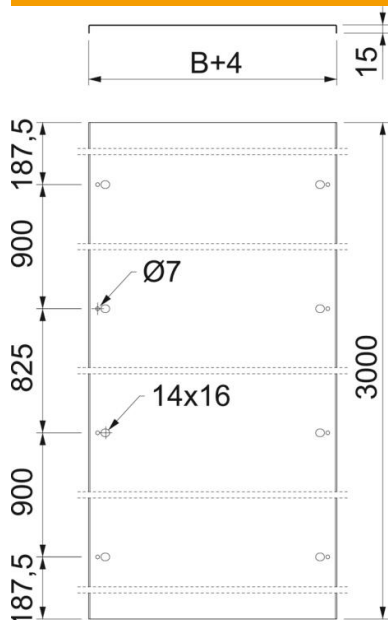

### Törzsadatok

Cikkszám	6051196
Típus	DRL FAM 430 A2
1. megnevezés	fedél távtartós szereléshez
2. megnevezés	távtartó nélkül
Gyártó	OBO
Méret	430x3000
Anyag	rozsdamentes acél, 1.4301
Felület	felületkezelés nélkül, utókezelt
Felületi szabvány	
Legkisebb eladási egység	3
mennyiségegység	méter
Súly	534,87 kg
súly-mértékegység	kg/100 m

## Méretetek

hossz	3 000 mm
szélesség	430 mm
lemezvastagság	1,5 mm