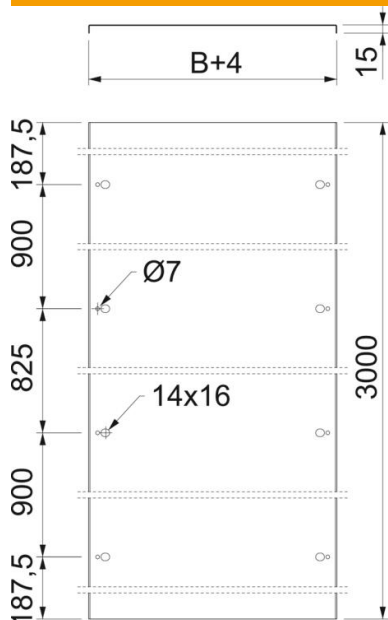

### Törzsadatok

Cikkszám	6051192
Típus	DRL FAM 230 A2
1. megnevezés	fedél távtartós szereléshez
2. megnevezés	távtartó nélkül
Gyártó	OBO
Méret	230x3000
Anyag	rozsdamentes acél, 1.4301
Felület	felületkezelés nélkül, utókezelt
Felületi szabvány	
Legkisebb eladási egység	3
mennyiségegység	méter
Súly	299,37 kg
súly-mértékegység	kg/100 m

## Méretetek

hossz	3 000 mm
szélesség	230 mm
lemezvastagság	1,5 mm