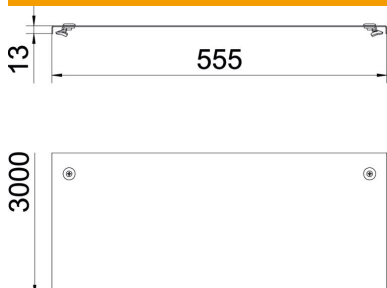

Muszaki adatlap

Fedél forgóretesszel

Cikkszám: 6052568

Fedél kábeltálcákhoz és kábellétrákhoz is alkalmazható forgóretesszel.
500 mm szélességtől mélynyomott keresztbordákkal merevítve.
A fedél kültéri alkalmazásakor a szél hatásai ellen védőintézkedés szükséges.

St acél

FS szalaghorganyzott

Törzsadatok

| | |
|--------------------------|--------------------------------|
| Cikkszám | 6052568 |
| Típus | DRL 550 FS |
| 1. megnevezés | fedél forgóretesszel |
| 2. megnevezés | kábeltálcához és kábellétrához |
| Gyártó | OBO |
| Méret | 550x3000 |
| Anyag | acél |
| Felület | szalaghorganyzott |
| Felületi szabvány | DIN EN 10346 |
| Legkisebb eladási egység | 3 |
| mennyiségegység | méter |
| Súly | 681,67 kg |
| súly-mértékegység | kg/100 m |

Muszaki adatlap

Fedél forgóretesszel

Cikkszám: 6052568

Méreték

| | |
|----------------|----------|
| hossz | 3 000 mm |
| hossz | 10 ft |
| szélesség | 550 mm |
| szélesség | 22 in |
| Magasság | 35 mm |
| lemezvastagság | 0,05 in |
| lemezvastagság | 1,25 mm |
| B méret | 550 mm |
| H méret | 15 mm |