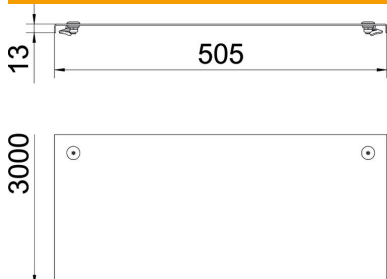

A2 rozsdamentes acél, (W. Nr. 1.4301)

2B felületkezelés nélkül, utókezelt

Törzsadatok

Cikkszám	6052959
Típus	DRL 500 A2
1. megnevezés	fedél forgóretesszel
2. megnevezés	kábeltálcához és kábellétrához
Gyártó	OBO
Méret	500x3000
Anyag	rozsdamentes acél, 1.4301
Felület	felületkezelés nélkül, utókezelt
Felületi szabvány	
Legkisebb eladási egység mennyiségegység	3 méter
Súly	625,34 kg
súly-mértékegység	kg/100 m

Muszaki adatlap

Fedél forgóretesszel, A2

Cikkszám: 6052959

Méretetek

hossz	3 000 mm
szélesség	500 mm
Magasság	35 mm
lemezvastagság	1,25 mm
B méret	500 mm
H méret	15 mm

Műszaki adatok

Forgóreteszek száma	6 St.
Rögzítési mód	Forgóretesz
Tűzálló kábelrendszerek –	nem
Alkalmazható rácsos kábeltálcához	nem
Alkalmazható kábelletrához	igen
Alkalmazható kábeltálcához	igen
Rozsdamentes acél, maratott	nem