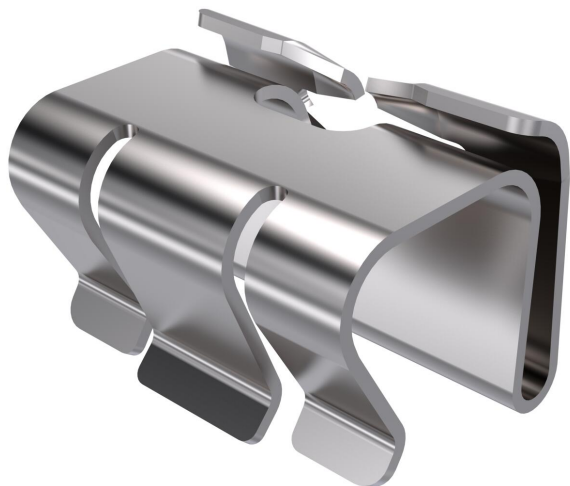

Muszaki adatlap

Fedélrögzítő kapocs, A2

Cikkszám: 6052810

Fedélrögzítő-kapocs a fedél kábeltálcákra és a kábeltrákra történő rögzítéséhez.
Legalább 6 fedélrögzítő kapcsot ajánlott felszerelni 3 méteres fedélre.

A2 rozsdamentes acél, (W. Nr. 1.4310)

2B felületkezelés nélkül, utókezelt

Törzsadatok

Cikkszám	6052810
Típus	DK DRLU A2
1. megnevezés	Fedélrögzítő kapocs
2. megnevezés	perforálatlan fedélhez
Gyártó	OBO
Méret	19x25x19
Anyag	rozsdamentes acél, (W. Nr. 1.4310)
Felület	felületkezelés nélkül, utókezelt
Felületi szabvány	
Legkisebb eladási egység	30
mennyiségegység	Darab
Súly	0,842 kg
súly-mértékegység	kg/100 darab

Méretek

hossz	25 mm
szélesség	18 mm
Magasság	18 mm
B méret	18 mm

Muszaki adatlap

Fedélrögzítő kapocs, A2

Cikkszám: 6052810

Műszaki adatok

Alkalmazható rácsos kábeltálcához	nem
Alkalmazható kábelletrához	igen
Alkalmazható kábeltálcához	igen
Rozsdamentes acél, maratott	nem