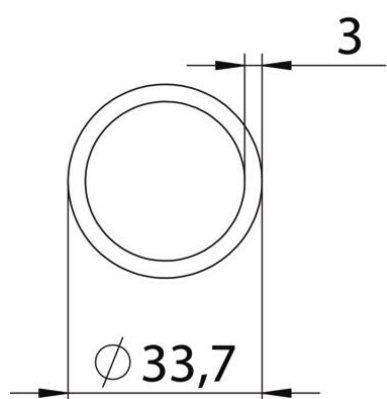

### Törzsadatok

Cikkszám	7205910
1. megnevezés	Távtartó héj
2. megnevezés	szigetelt földémhez
Gyártó	OBO
Méret	33,7x150x3mm
Anyag	acél
Felület	merítetten tűzhorganyzott
Felületi szabvány	DIN EN ISO 1461
Legkisebb eladási egység mennyiségegység	12 Darab
Súly	35 kg
súly-mértékegység	kg/100 darab

## Méreték

hossz	150 mm
L méret	150 mm

## Műszaki adatok

Innendurchmesser	27,7 mm
------------------	---------