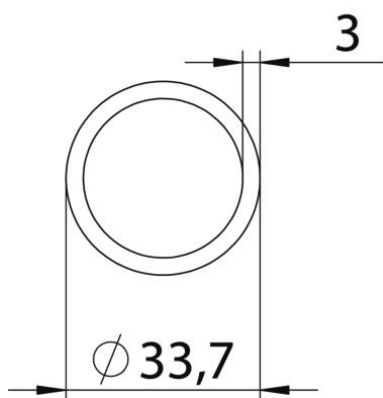

St	acél
FT	merítetten tűzhorganyzott

Törzsadatok

Cikkszám	7205906
1. megnevezés	Távtartó héj
2. megnevezés	szigetelt földémhez
Gyártó	OBO
Méret	33,7x110x3mm
Anyag	acél
Felület	merítetten tűzhorganyzott
Felületi szabvány	DIN EN ISO 1461
Legkisebb eladási egység mennyiségegység	12 Darab
Súly	24,6 kg
súly-mértékegység	kg/100 darab

Muszaki adatlap

Távtartó hüvely szigetelt földémhez

Cikkszám: 7205906

Méretek

hossz	110 mm
L méret	110 mm

Műszaki adatok

Innendurchmesser	27,7 mm
------------------	---------