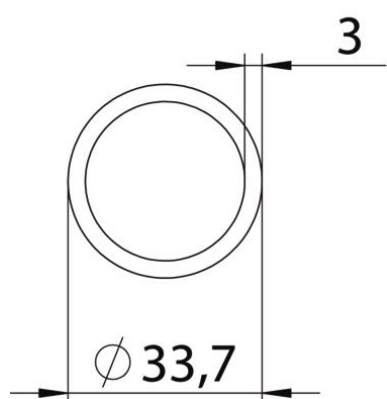

### Törzsadatok

Cikkszám	7205905
1. megnevezés	Távtartó héj
2. megnevezés	szigetelt földémhez
Gyártó	OBO
Méret	33,7x100x3mm
Anyag	acél
Felület	merítetten tűzhorganyzott
Felületi szabvány	DIN EN ISO 1461
Legkisebb eladási egység mennyiségegység	14 Darab
Súly	23,4 kg
súly-mértékegység	kg/100 darab

## Méreték

hossz	100 mm
L méret	100 mm

## Műszaki adatok

Innendurchmesser	27,7 mm
------------------	---------