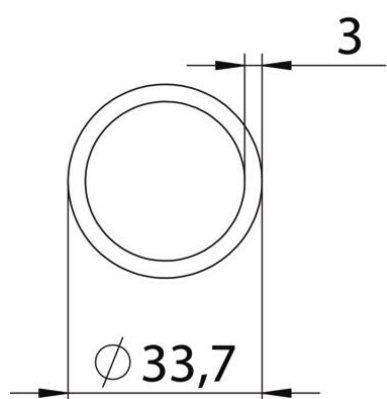

- St** acél
- FT** merítetten tűzihorganyzott

Törzsadatok

Cikkszám	7205901
1. megnevezés	Távtartó héj
2. megnevezés	szigetelt földémhez
Gyártó	OBO
Méret	33,7x60x3mm
Anyag	acél
Felület	merítetten tűzihorganyzott
Felületi szabvány	DIN EN ISO 1461
Legkisebb eladási egység	24
mennyiségegység	Darab
Súly	14 kg
súly-mértékegység	kg/100 darab

Muszaki adatlap

Távtartó hüvely szigetelt földémhez

Cikkszám: 7205901

Méreték

hossz	60 mm
L méret	60 mm

Műszaki adatok

Innendurchmesser	27,7 mm
------------------	---------