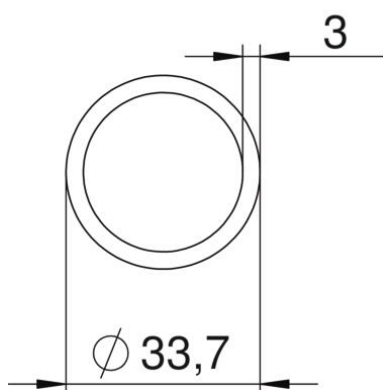

St	acél
FT	merítetten tűzihorganyzott

Törzsadatok

Cikkszám	7205900
1. megnevezés	Távtartó héj
2. megnevezés	szigetelt földémhez
Gyártó	OBO
Méret	33,7x50x3mm
Anyag	acél
Felület	merítetten tűzihorganyzott
Felületi szabvány	DIN EN ISO 1461
Legkisebb eladási egység mennyiségegység	30 Darab
Súly	11,6 kg
súly-mértékegység	kg/100 darab

Muszaki adatlap

Távtartó hüvely szigetelt földémhez

Cikkszám: 7205900

Méretek

hossz	50 mm
L méret	50 mm

Műszaki adatok

Innendurchmesser	27,7 mm
------------------	---------