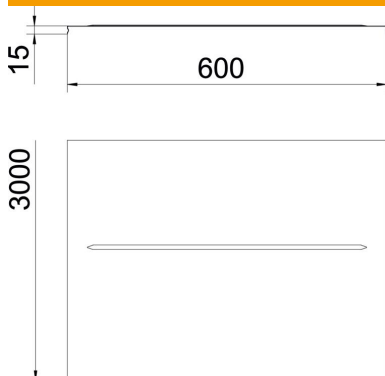

400 mm-es szélességtől keresztirányú bordázattal.

St

acél

FS

szalaghorganyzott

### Törzsadatok

Cikkszám	6001854
1. megnevezés	fedél bepattintós
2. megnevezés	rácsos kábeltálcához
Szállítható a megadott időponttól	01.04.2019
Gyártó	OBO
Méret	600x3000
Anyag	acél
Felület	szalaghorganyzott
Felületi szabvány	DIN EN 10346
Legkisebb eladási egység mennyiségegység	3 méter
Súly	370 kg
súly-mértékegység	kg/100 m

### Méretetek

hossz	3 000 mm
szélesség	598 mm
szélesség	23,54 in
Magasság	15 mm
Magasság	0,59 in
lemezvastagság	0,75 mm
B méret	598 mm