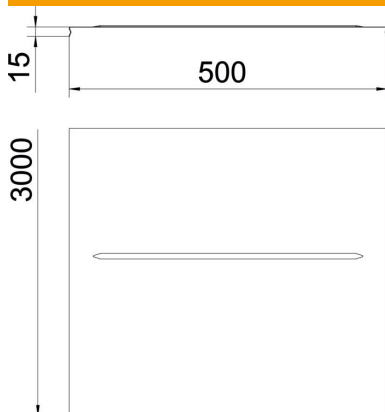

Muszaki adatlap

Rápattintható rácsos kábeltálca-fedél, FS

Cikkszám: 6001852

Rápattintható rácsos kábeltálca-fedél. Védi a kábeleket és vezetékeket a sérülésektől, a szennyeződésektől és a felülről érkező nedvességtől. Belső ter-
ekben különleges követelmények nélkül alkalmazható.

400 mm-es szélességtől keresztirányú bordázattal.

St acél

FS szalaghorganyzott

Törzsadatok

Cikkszám	6001852
1. megnevezés	fedél bepattintós
2. megnevezés	rácsos kábeltálcához
Szállítható a megadott időponttól	01.04.2019
Gyártó	OBO
Méret	500x3000
Anyag	acél
Felület	szalaghorganyzott
Felületi szabvány	DIN EN 10346
Legkisebb eladási egység mennyiségegység	3 méter
Súly	309 kg
súly-mértékegység	kg/100 m

Muszaki adatlap

Rápattintható rácsos kábeltálca-fedél, FS

Cikkszám: 6001852

Méretetek

hossz	3 000 mm
szélesség	498 mm
szélesség	19,61 in
Magasság	15 mm
Magasság	0,59 in
lemezvastagság	0,75 mm
B méret	498 mm