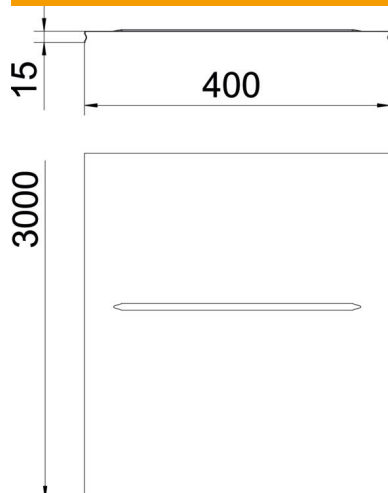

Muszaki adatlap

Rápattintható rácsos kábeltálca-fedél, FS

Cikkszám: 6001850

Rápattintható rácsos kábeltálca-fedél. Védi a kábeleket és vezetékeket a sérülésektől, a szennyeződésektől és a felülről érkező nedvességtől. Belső ter-
ekben különleges követelmények nélkül alkalmazható.

400 mm-es szélességtől keresztirányú bordázattal.

St acél

FS szalaghorganyzott

Törzsadatok

Cikkszám	6001850
1. megnevezés	fedél bepattintós
2. megnevezés	rácsos kábeltálcához
Szállítható a megadott időponttól	01.04.2019
Gyártó	OBO
Méret	400x3000
Anyag	acél
Felület	szalaghorganyzott
Felületi szabvány	DIN EN 10346
Legkisebb eladási egység mennyiségegység	3 méter
Súly	250 kg
súly-mértékegység	kg/100 m

Muszaki adatlap

Rápattintható rácsos kábeltálca-fedél, FS

Cikkszám: 6001850

Méretetek

hossz	3 000 mm
szélesség	398 mm
szélesség	15,67 in
Magasság	15 mm
Magasság	0,59 in
lemezvastagság	0,75 mm
B méret	398 mm