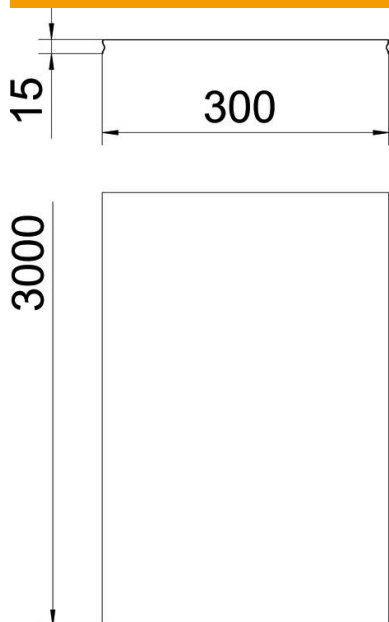

400 mm-es szélességtől keresztirányú bordázattal.

**St** acél

**FS** szalaghorganyzott

### Törzsadatok

Cikkszám	6001848
1. megnevezés	fedél bepattintós
2. megnevezés	rácsos kábeltálcához
Szállítható a megadott időponttól	01.04.2019
Gyártó	OBO
Méret	300x3000
Anyag	acél
Felület	szalaghorganyzott
Felületi szabvány	DIN EN 10346
Legkisebb eladási egység mennyiségegység	3 méter
Súly	191 kg
súly-mértékegység	kg/100 m

### Méretetek

hossz	3 000 mm
szélesség	298 mm
szélesség	11,73 in
Magasság	15 mm
Magasság	0,59 in
lemezvastagság	0,75 mm
B méret	298 mm