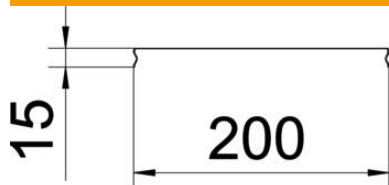

400 mm-es szélességtől keresztirányú bordázattal.

**St** acél

**FS** szalaghorganyzott

### Törzsadatok

Cikkszám	6001846
1. megnevezés	fedél bepattintós
2. megnevezés	rácsos kábeltálcához
Szállítható a megadott időponttól	01.04.2019
Gyártó	OBO
Méret	200x3000
Anyag	acél
Felület	szalaghorganyzott
Felületi szabvány	DIN EN 10346
Legkisebb eladási egység mennyiségegység	3 méter
Súly	132,333 kg
súly-mértékegység	kg/100 m

### Méretetek

hossz	3 000 mm
szélesség	198 mm
szélesség	7,8 in
Magasság	15 mm
Magasság	0,59 in
lemezvastagság	0,75 mm
B méret	198 mm