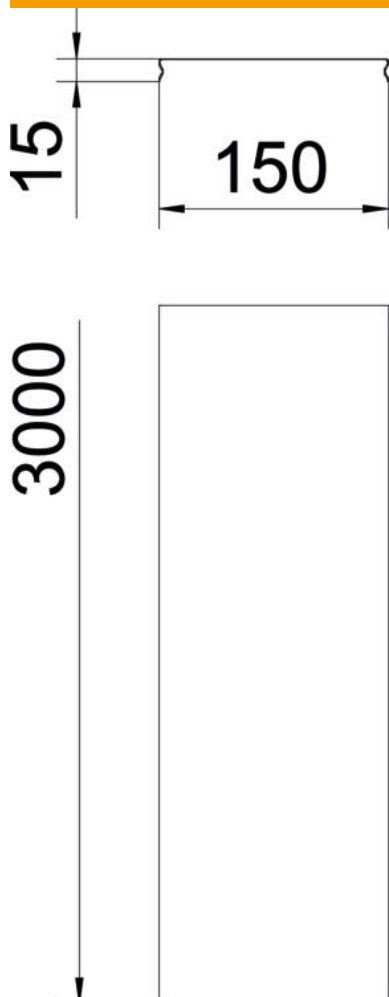

Muszaki adatlap

Rápattintható rácsos kábeltálca-fedél, FS

Cikkszám: 6001844

Rápattintható rácsos kábeltálca-fedél. Védi a kábeleket és vezetékeket a sérülésektől, a szennyeződésektől és a felülről érkező nedvességtől. Belső ter-
ekben különleges követelmények nélkül alkalmazható.

400 mm-es szélességtől keresztirányú bordázattal.

St acél

FS szalaghorganyzott

Törzsadatok

Cikkszám	6001844
1. megnevezés	fedél bepattintós
2. megnevezés	rácsos kábeltálcához
Szállítható a megadott időponttól	01.04.2019
Gyártó	OBO
Méret	150x3000
Anyag	acél
Felület	szalaghorganyzott
Felületi szabvány	DIN EN 10346
Legkisebb eladási egység mennyiségegység	3 méter
Súly	102,667 kg
súly-mértékegység	kg/100 m

Muszaki adatlap

Rápattintható rácsos kábeltálca-fedél, FS

Cikkszám: 6001844

Méretetek

hossz	3 000 mm
szélesség	148 mm
szélesség	5,83 in
Magasság	15 mm
Magasság	0,59 in
lemezvastagság	0,75 mm
B méret	148 mm