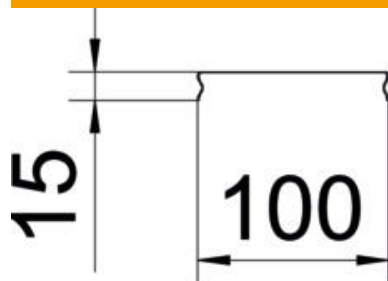

400 mm-es szélességtől keresztirányú bordázattal.

**St** acél

**FS** szalaghorganyzott

### Törzsadatok

Cikkszám	6001842
1. megnevezés	fedél bepattintós
2. megnevezés	rácsos kábeltálcához
Szállítható a megadott időponttól	01.04.2019
Gyártó	OBO
Méret	100x3000
Anyag	acél
Felület	szalaghorganyzott
Felületi szabvány	DIN EN 10346
Legkisebb eladási egység mennyiségegység	3 méter
Súly	73,333 kg
súly-mértékegység	kg/100 m

## Méretetek

hossz	3 000 mm
szélesség	98 mm
szélesség	3,86 in
Magasság	15 mm
Magasság	0,59 in
lemezvastagság	0,75 mm
B méret	98 mm