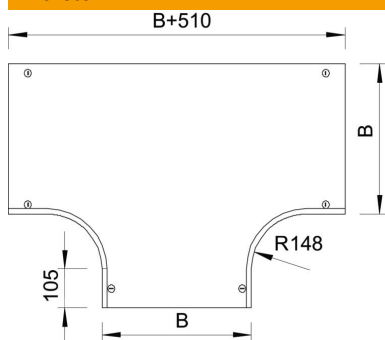

### Törzsadatok

Cikkszám	7128320
Típus	DFT 600 FS
1. megnevezés	fedél T-leágazáshoz
2. megnevezés	forgóreteszekkel, RT 600-hoz
Gyártó	OBO
Méret	B600mm
Anyag	acél
Felület	szalaghorganyzott
Felületi szabvány	DIN EN 10346
Legkisebb eladási egység	1
menyiségegység	Darab
Súly	854 kg
súly-mértékegység	kg/100 darab

### Méretek

szélesség	600 mm
szélesség	24 in
Magasság	35 mm
lemezvastagság	1,25 mm
B méret	600 mm
H méret	15 mm
R méret	148 mm