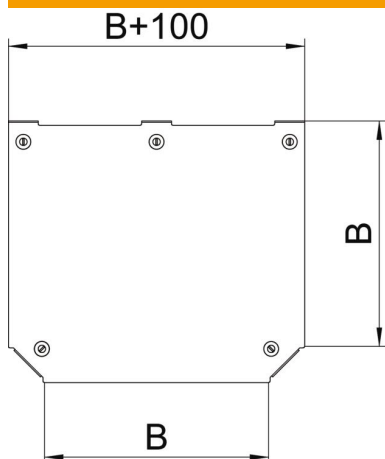

### Törzsadatok

Cikkszám	7138802
1. megnevezés	Fedél T-leágazáshoz
2. megnevezés	RTM 600 idomhoz
Gyártó	OBO
Méret	B=600mm
Anyag	acél
Felület	szalaghorganyzott
Felületi szabvány	DIN EN 10346
Legkisebb eladási egység mennyiségegység	1 Darab
Súly	449,4 kg
súly-mértékegység	kg/100 darab

### Méretetek

szélesség	600 mm
szélesség	24 in
lemezvastagság	1,25 mm
B méret	600 mm