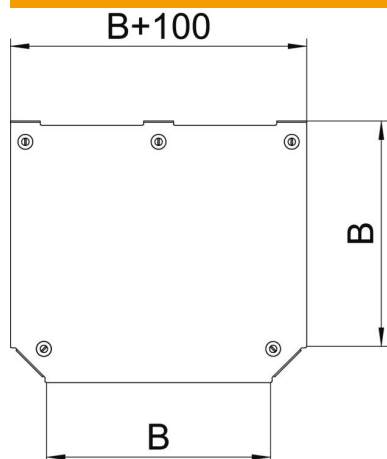

### Törzsadatok

Cikkszám	7138800
1. megnevezés	Fedél T-leágazáshoz
2. megnevezés	RTM 500 idomhoz
Gyártó	OBO
Méret	B=500mm
Anyag	acél
Felület	szalaghorganyzott
Felületi szabvány	DIN EN 10346
Legkisebb eladási egység mennyiségegység	1 Darab
Súly	325,8 kg
súly-mértékegység	kg/100 darab

### Méretetek

szélesség	500 mm
szélesség	20 in
lemezvastagság	1,25 mm
B méret	500 mm