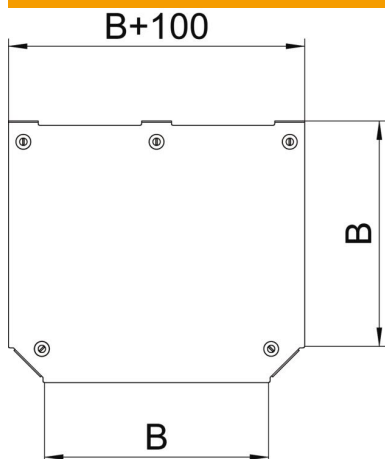

### Törzsadatok

Cikkszám	7138838
Típus	DFTM 400 DD
1. megnevezés	Fedél T-leágazáshoz
2. megnevezés	RTM 400 idomhoz
Gyártó	OBO
Méret	B=400mm
Anyag	acél
Felület	szalaghorganyzott Zink/Alumínium, Double Dip
Felületi szabvány	DIN EN 10346
Legkisebb eladási egység	1
mennyiségegység	Darab
Súly	226,5 kg
súly-mértékegység	kg/100 darab

### Méretetek

szélesség	400 mm
szélesség	16 in
lemezvastagság	1,25 mm
B méret	400 mm