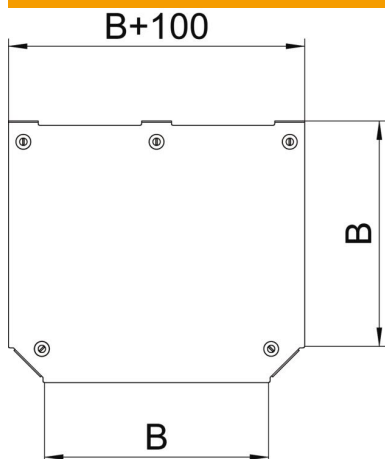

Törzsadatok

Cikkszám	7138834
Típus	DFTM 200 DD
1. megnevezés	Fedél T-leágazáshoz
2. megnevezés	RTM 200 idomhoz
Gyártó	OBO
Méret	B=200mm
Anyag	acél
Felület	szalaghorganyzott Zink/Alumínium, Double Dip
Felületi szabvány	DIN EN 10346
Legkisebb eladási egység	1
mennyiségegység	Darab
Súly	64,9 kg
súly-mértékegység	kg/100 darab

Muszaki adatlap

Magic T-leágazóidom fedél, DD

Cikkszám: 7138834

Méretetek

szélesség	200 mm
szélesség	8 in
lemezvastagság	1,25 mm
B méret	200 mm

Műszaki adatok

Rögzítési mód	Forgóretesz
Alkalmazható kábellétrához	igen
Alkalmazható kábeltálcához	igen
Anyagvastagság (hüvelyk)	0,05 in
Anyagvastagság	1,25 mm
Rozsdamentes acél, maratott	nem