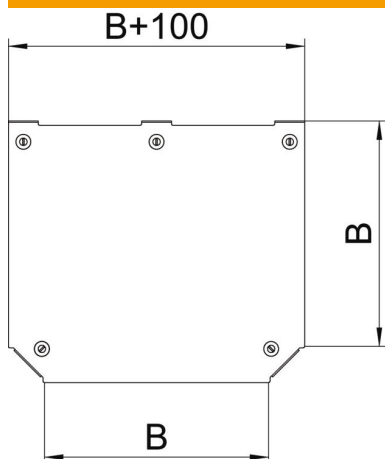

### Törzsadatok

Cikkszám	7138792
1. megnevezés	Fedél T-leágazáshoz
2. megnevezés	RTM 150 idomhoz
Gyártó	OBO
Méret	B=150mm
Anyag	acél
Felület	szalaghorganyzott
Felületi szabvány	DIN EN 10346
Legkisebb eladási egység mennyiségegység	1 Darab
Súly	45,7 kg
súly-mértékegység	kg/100 darab

### Méretetek

szélesség	150 mm
szélesség	6 in
lemezvastagság	1,25 mm
B méret	150 mm