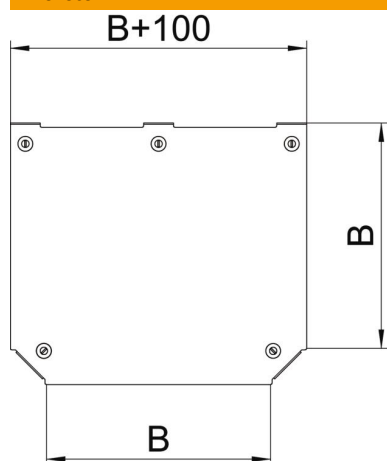

### Törzsadatok

Cikkszám	7138832
Típus	DFTM 150 DD
1. megnevezés	Fedél T-leágazáshoz
2. megnevezés	RTM 150 idomhoz
Gyártó	OBO
Méret	B=150mm
Anyag	acél
Felület	szalaghorganyzott Zink/Alumínium, Double Dip
Felületi szabvány	DIN EN 10346
Legkisebb eladási egység	1
mennyiségegység	Darab
Súly	45,7 kg
súly-mértékegység	kg/100 darab

### Méretetek

szélesség	150 mm
szélesség	6 in
lemezvastagság	1,25 mm
B méret	150 mm