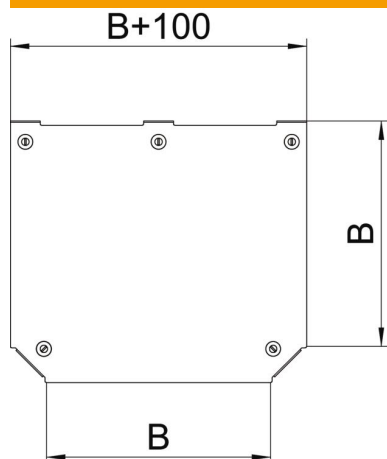

### Törzsadatok

Cikkszám	7138790
1. megnevezés	Fedél T-leágazáshoz
2. megnevezés	RTM 100 idomhoz
Gyártó	OBO
Méret	B=100mm
Anyag	acél
Felület	szalaghorganyzott
Felületi szabvány	DIN EN 10346
Legkisebb eladási egység mennyiségegység	1 Darab
Súly	30,4 kg
súly-mértékegység	kg/100 darab

### Méretetek

szélesség	100 mm
szélesség	4 in
lemezvastagság	1,25 mm
B méret	100 mm