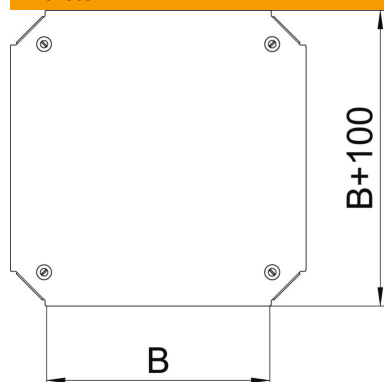

Muszaki adatlap

Fedél Magic keresztidomhoz

Cikkszám: 7138942

Fedél keresztidomhoz, forgóreteszekkel szerelve.
Bármilyen oldalmagasságú idomhoz.

St acél

FS szalaghorganyzott

Törzsadatok

Cikkszám	7138942
1. megnevezés	Fedél keresztidomhoz
2. megnevezés	RKM 600 idomhoz
Gyártó	OBO
Méret	B=600mm
Anyag	acél
Felület	szalaghorganyzott
Felületi szabvány	DIN EN 10346
Legkisebb eladási egység mennyiségegység	1 Darab
Súly	480,1 kg
súly-mértékegység	kg/100 darab

Muszaki adatlap

Fedél Magic keresztidomhoz

Cikkszám: 7138942

Méretetek

szélesség	600 mm
szélesség	24 in
B méret	600 mm

Műszaki adatok

Rögzítési mód	Forgóretesz
Alkalmazható kábellétrához	igen
Alkalmazható kábeltálcához	igen
Anyagvastagság	1,25 mm
Rozsdamentes acél, maratott	nem