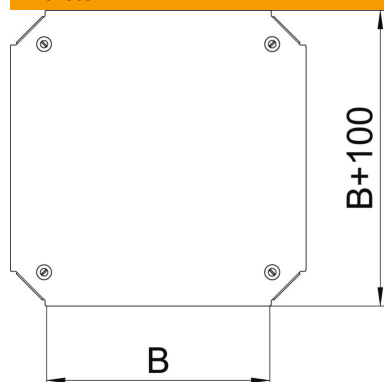

Muszaki adatlap

Fedél Magic keresztidomhoz

Cikkszám: 7138938

Fedél keresztidomhoz, forgóreteszekkel szerelve.
Bármilyen oldalmagasságú idomhoz.

St acél

FS szalaghorganyzott

Törzsadatok

Cikkszám	7138938
1. megnevezés	Fedél keresztidomhoz
2. megnevezés	RKM 400 idomhoz
Gyártó	OBO
Méret	B=400mm
Anyag	acél
Felület	szalaghorganyzott
Felületi szabvány	DIN EN 10346
Legkisebb eladási egység mennyiségegység	1 Darab
Súly	246,9 kg
súly-mértékegység	kg/100 darab

Műszaki adatlap

Fedél Magic keresztidomhoz

Cikkszám: 7138938

Méretetek

szélesség	400 mm
szélesség	16 in
B méret	400 mm

Műszaki adatok

Rögzítési mód	Forgóretesz
Alkalmazható kábeltrához	igen
Alkalmazható kábeltálcához	igen
Anyagvastagság	1,25 mm
Rozsdamentes acél, maratott	nem