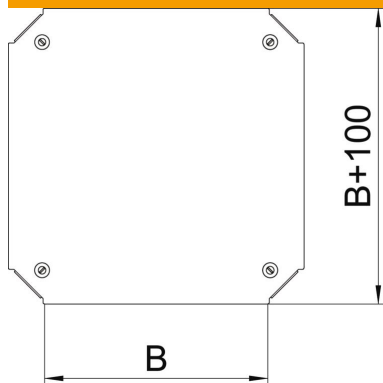

Törzsadatok

Cikkszám	7138976
Típus	DFKM 300 DD
1. megnevezés	Fedél keresztidomhoz
2. megnevezés	RKM 300 idomhoz
Gyártó	OBO
Méret	B=300mm
Anyag	acél
Felület	szalaghorganyzott Zink/Alumínium, Double Dip
Felületi szabvány	DIN EN 10346
Legkisebb eladási egység	1
menyiségegység	Darab
Súly	123,1 kg
súly-mértékegység	kg/100 darab

Műszaki adatlap

Fedél Magic keresztidomhoz, DD

Cikkszám: 7138976

Méretetek

szélesség	300 mm
szélesség	12 in
B méret	300 mm

Műszaki adatok

Rögzítési mód	Forgóretesz
Alkalmazható kábellétrához	igen
Alkalmazható kábeltálcához	igen
Anyagvastagság	1,25 mm
Rozsdamentes acél, maratott	nem