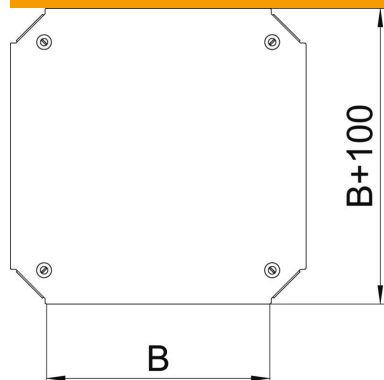

### Törzsadatok

Cikkszám	7138934
1. megnevezés	Fedél keresztidomhoz
2. megnevezés	RKM 200 idomhoz
Gyártó	OBO
Méret	B=200mm
Anyag	acél
Felület	szalaghorganyzott
Felületi szabvány	DIN EN 10346
Legkisebb eladási egység mennyiségegység	1 Darab
Súly	75 kg
súly-mértékegység	kg/100 darab

## Méretetek

szélesség	200 mm
szélesség	8 in
B méret	200 mm